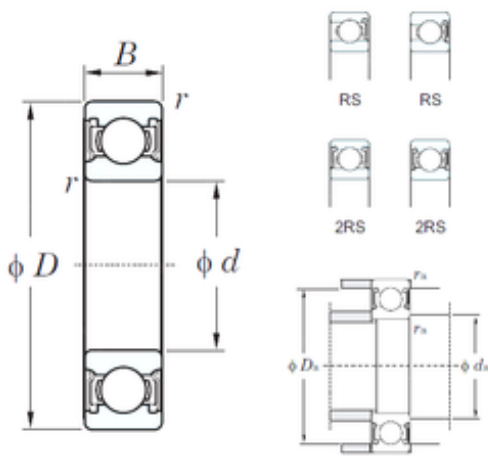

China abec 9 Bearing Supplier

NSK Koyo NTN SKF Timken Brand Deep Groove Ball Bearing 6212-2RS 6212-2rsc3 6212-N 6212-Nr 6212-RS 6212-Rsc3 6212-Z 6212-Zc3 6212-Znr 6212-Zz 6212-Zzc3 Bearing

Bearing No. 6212-2RS

Size	60x110x22 mm
Bore Diameter	60 mm
Outer Diameter	110 mm
Width	22 mm
d	60 mm
D	110 mm
B	22 mm
C	22 mm
r min.	1,5 mm
da min.	68 mm
da max	72,5 mm
Da max.	102 mm
ra max.	1,5 mm
Weight	0,783 Kg
Basic dynamic load rating (C)	52,4 kN
Basic static load rating (C0)	36,2 kN
(Grease) Lubrication Speed	3700 r/min

6212-2RS Bearing 2D drawings and 3D CAD models